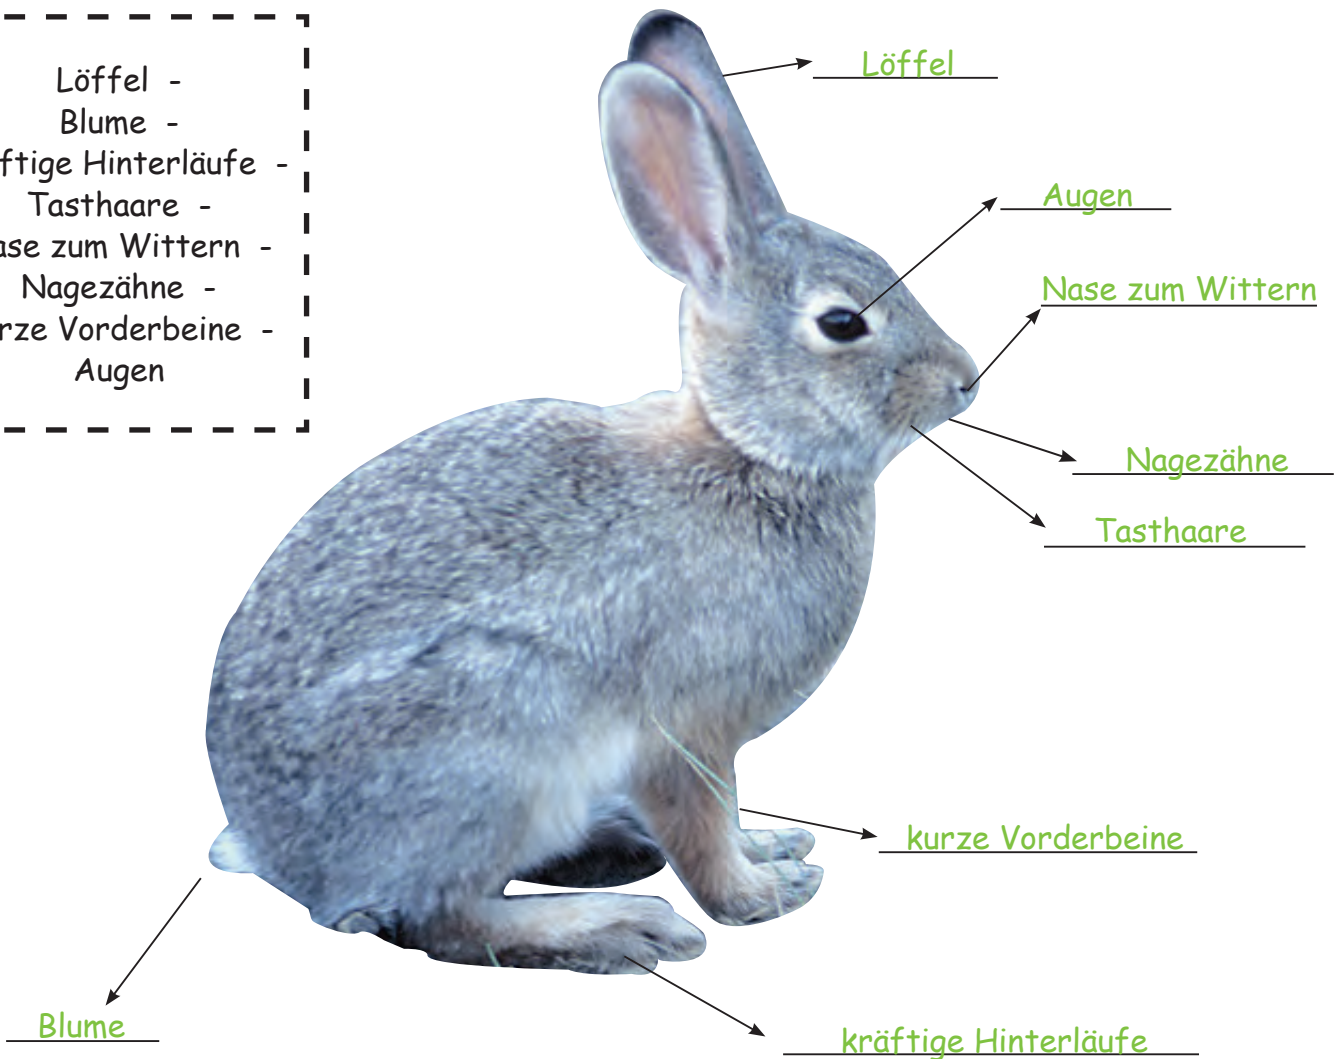

Der Feldhase

Der **Feldhase** ist ein sehr **scheues Tier**. Er lebt im **Wald** und auf dem **Feld**, frisst gerne **Rüben, Kohl und Klee**, aber auch **Getreide** und **Baumrinde**. Er kann sehr schnell laufen und flinke **Hacken** schlagen, um seinen natürlichen Feinden wie **Füchsen** und **Raubvögel** zu entkommen. Bei der Hasen-Familie heißt das männliche Tier **Rammler**, das weibliche **Häsin** und das Junge nennt man **Häschen**.

• Ordne die Begriffe richtig zu.

- Löffel -
- Blume -
- kräftige Hinterläufe -
- Tasthaare -
- Nase zum Wittern -
- Nagezähne -
- kurze Vorderbeine -
- Augen

• Versuch die nachstehenden Fragen zu beantworten.

Von was ernährt sich der Feldhase ?

Rüben, Kohl und Klee, aber auch Getreide und Baumrinde

Welche natürlichen Feinde hat ein Hase ?

Füchse und Raubvögel

Wo lebt der Feldhase in der Freiheit ?

Im Wald und auf dem Feld

Wie heißt das männliche Tier ?

Rammler

Was kann der Feldhase besonders gut, um sich in Gefahr zu schützen ?

Mit den Hinterläufen flinke Hacken schlagen